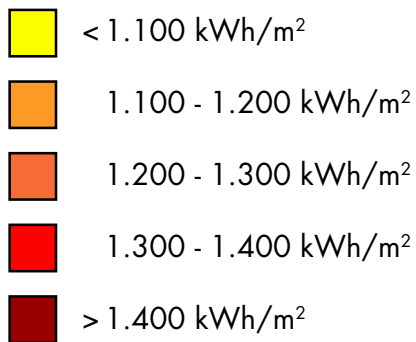

EINSTRahlungSKARTE Österreich

Mittlere jährliche Summe der Globalstrahlung auf die horizontale Fläche

Zentralanstalt für Meteorologie und Geodynamik - Abteilung für Klimatologie

IHR KOMPETENTER PARTNER:

Herbert Hagmair
Sonnenweg 9
A-4551 Ried im Traunkreis