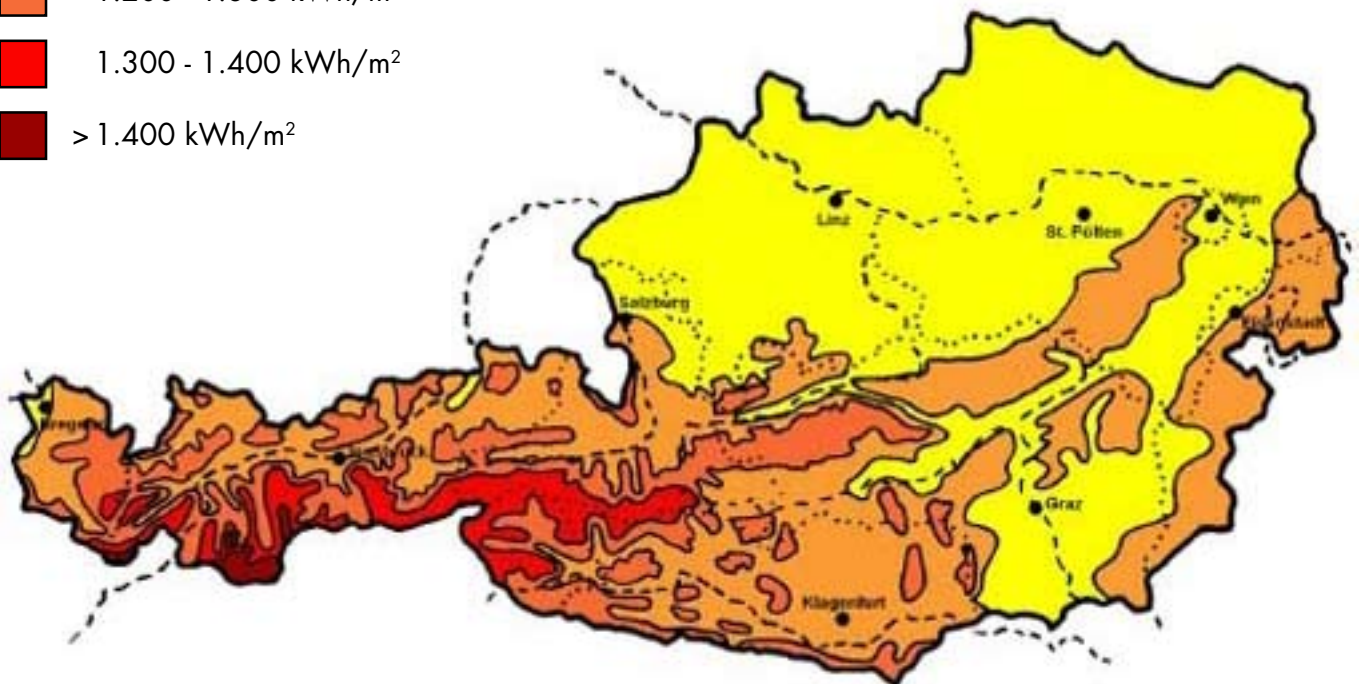

EINSTRahlungSKARTE Österreich

Mittlere jährliche Summe der Globalstrahlung auf die horizontale Fläche

Zentralanstalt für Meteorologie und Geodynamik - Abteilung für Klimatologie

IHR KOMPETENTER PARTNER:

Herbert Hagmair
Sonnenweg 9
A-4551 Ried im Traunkreis